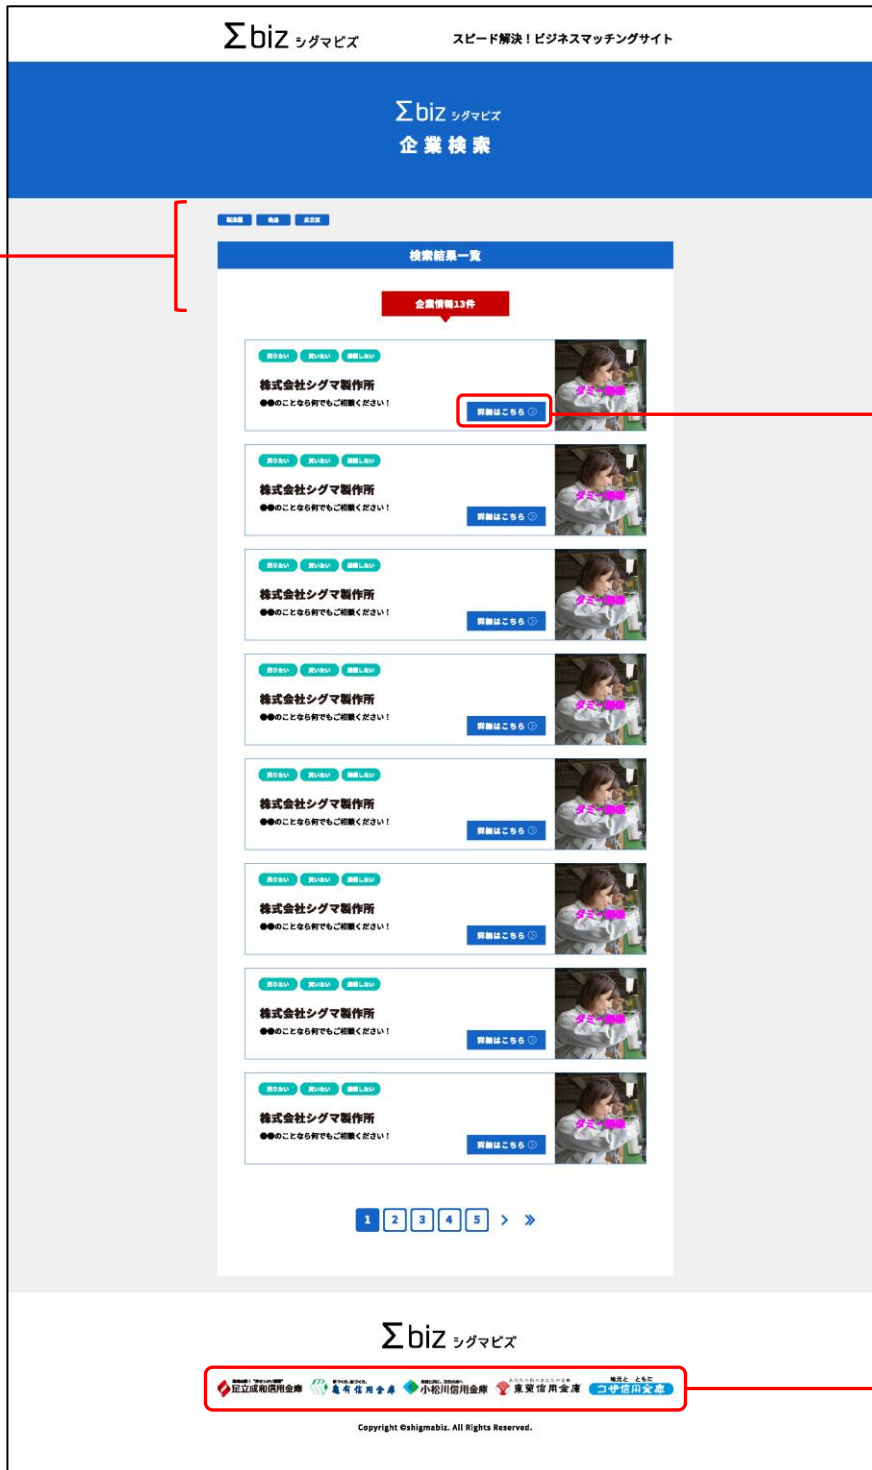

従業員数

年商

業歴

検索

ENTRY
— 各種登録 —

掲載希望の方は
こちら

掲載希望・お問い合わせの方は
こちら

Σ biz シグマビズ

Copyright ©SigmaBiz. All Rights Reserved.

2. 検索結果画面

検索結果が表示される

企業ごとに
・目的
・企業名
・キャッチコピー
・写真一枚目
が表示される

クリックすると個別企業画面へ

クリックすると各金融庫のホームページへ

4. お問い合わせ・商談希望メールフォームへの入口画面

Σ biz シグマビズ スピード解決! ビジネスマッチングサイト