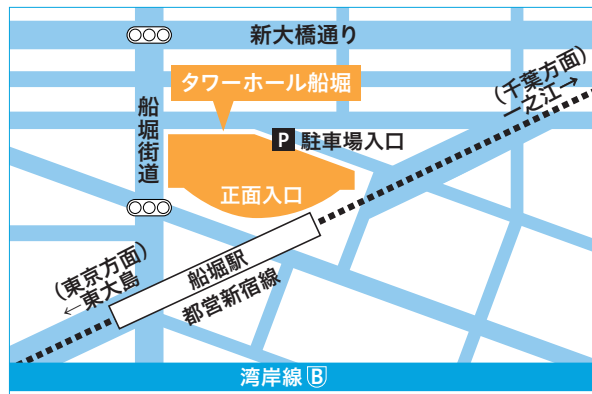

●本八幡駅にて総武線・京成線から乗り換え●住吉駅にて半蔵門線から乗り換え●岩本町駅にて日比谷線・JR線・TX(秋葉原駅)から乗り換え●小川町駅にて千代田線・丸ノ内線から乗り換え

簡単検索でマッチング!

「Σbiz(シグマビズ)」サイトには、
1,200件以上の企業情報が集結!

新しい取引先をお探しの方、ぜひご利用ください。

※会場駐車場には台数に限りがございます(有料)

主催:シグマバンクグループ

共催

地域応援! "おせっかい宣言"
足立成和信用金庫