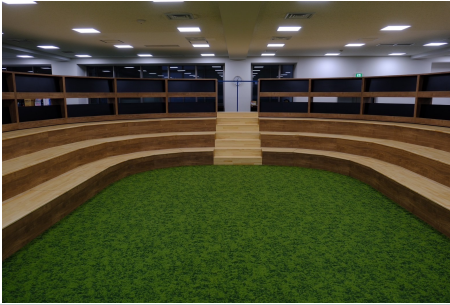

ユンケル工芸株式会社

オーダー家具のことなら、なんでもご相談ください。

 売りたい

木工什器の製作

企業情報

 所在地	東京都足立区島根2-33-19
 創業	1972年 5月
 従業員数	5人超20人以下
 年商	5千万円超1億円以下
 業歴	30年超
 当社の強み	NCルターの導入で短納期で対応できるようになりました。
 主力の商品・業務・サービス	主に店舗、住宅、オフィス、百貨店、駅、商業施設、学校、他に納めております。