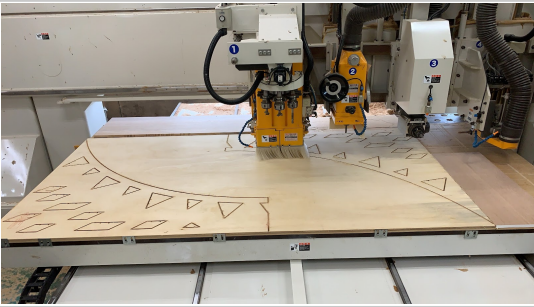

ユンケル工芸株式会社

オーダー家具のことなら、なんでもご相談ください。

 売りたい

木工什器の製作

企業情報

 所在地	東京都足立区島根2-33-19
 創業	1972年 5月
 従業員数	5人超20人以下
 年商	5千万円超1億円以下
 業歴	30年超
 当社の強み	NCルターの導入で短納期で対応できるようになりました。
 主力の商品・業務・サービス	主に店舗、住宅、オフィス、百貨店、駅、商業施設、学校、他に納めております。