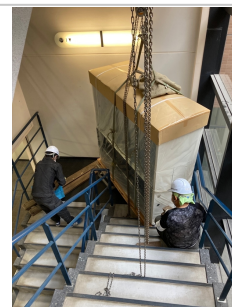

株式会社マルナカ

重量物の撤去・搬入はお任せください

企業情報

 所在地	東京都足立区柳原 2 - 1 5 - 5
 創業	1973年 9月
 従業員数	5人超20人以下
 年商	1億円超3億円以下
 業歴	30年超
 URL	https://www.marunaka-tobi.com/
 当社の強み	弊社は今期で50周年を迎えることができました。創業以来重大事故は1度も起こしておりません。若い人材も数名集まり活気あふれる会社になっております。
 主力の商品・業務・サービス	主に電算機室などの空調機の撤去・搬入据付が主な仕事です。工事に伴う足場工事・産業廃棄物収集運搬も行っております。