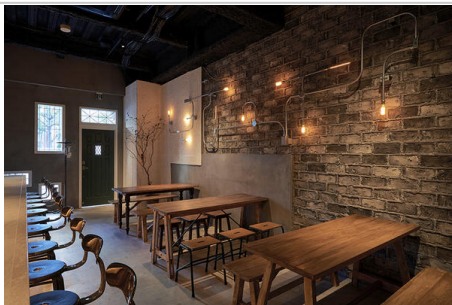

株式会社ワイスタイル

『It' s enjoy Let' s Enjoy』

売りたい	これから新規事業として自社の家具や、色々なモノづくり、色々な面白いものを見つけて皆に届けたい
買いたい	新しい工具や道具、珍しい物、オリジナリティーにあふれている物
連携したい	道具 工具の製造会社・農家・リフォームを中心とする不動産

企業情報

所在地	東京都足立区東保木間2-4-17
創業	2012年 6月
従業員数	5人超20人以下
年商	1億円超3億円以下
業歴	10年超30年以内