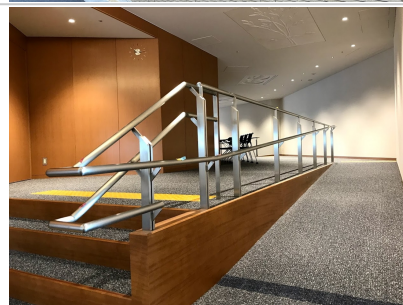

株式会社近江

お客様の理想を叶えます

 売りたい

グランドアートウォール（目隠し塀）・グランドビッグシェード（日除けシェード）・
建築金物（設計～取付まで）

 連携したい

外構業者様、建設会社様、教育・保育事業者様、個人のお客様からのお問合せも歓迎。

企業情報

 所在地