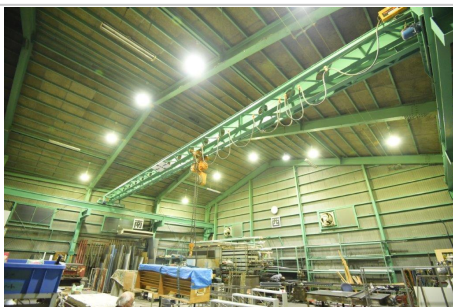

有限会社ミウマ工芸

看板のことなら、なんでもお任せください！！

売りたい

同業種の方ならビジネスパートナーとしての持ちつ持たれつの良い関係を構築したい。
異業種のかたなら弊社の技術力を知ってもらいビジネスチャンスを共に広げたい

企業情報

所在地

埼玉県八潮市大曽根2042-1

創業

1960年 7月

従業員数

5人超20人以下

年商

1億円超3億円以下