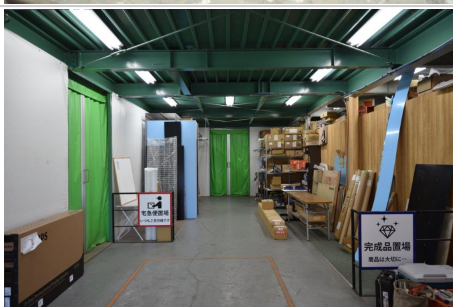

有限会社ミウマ工芸

看板のことなら、なんでもお任せください！！

売りたい

同業種の方ならビジネスパートナーとしての持ちつ持たれつの良い関係を構築したい。
異業種のかたなら弊社の技術力を知ってもらいビジネスチャンスを共に広げたい

企業情報

所在地

埼玉県八潮市大曽根2042-1

創業

1960年 7月

従業員数

5人超20人以下

年商

1億円超3億円以下