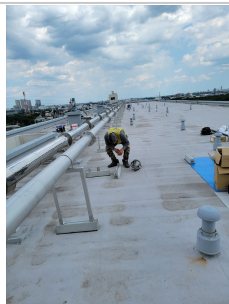

六水工業株式会社

配管・設備工事など幅広く対応致します！

企業情報

 所在地	東京都足立区西新井4-26-37
 従業員数	5人以下
 年商	5千万円以下
 業歴	10年超30年以内
 URL	https://www.rokusikougyou.com
 当社の強み	足立区を拠点に関東全域の一戸建て住宅・マンション・オフィスビル・工場などの新築・改修工事現場にて、住宅設備・給排水衛生設備・空調配管などの工事を行っております。主に工務店様などからのご依頼で施工を行っておりますが、一般のお客様やビルオーナー様、大家さんなどからのご依頼もお受けしております。お気軽にご相談ください。
 主力の商品・業務・サービス	給水設備工事、排水設備工事、水廻り工事、各種配管工事