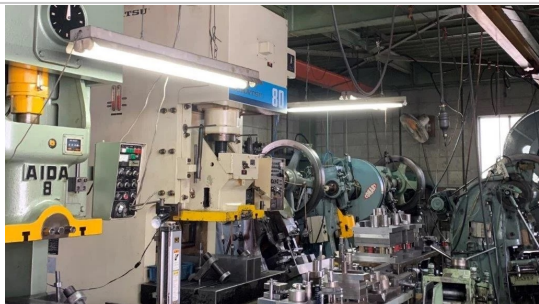

## 有限会社岩松製作所

主に金属プレス加工全般に請け負っております。

売りたい

金属プレス加工製品及び、平ワッシャー