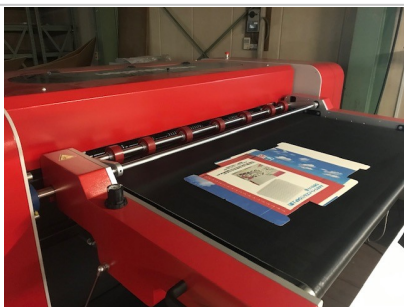

近代紙業株式会社

持続可能な社会のために紙を通して貢献できることを追求する

| | |
|--|--------------------------------------|
|  売りたい | 紙製品・パッケージ（デザイン設計含む） カラー印刷 段ボール |
|  買いたい | 化成品（PE・PP等加工品 不織布製品） |
|  連携したい | 紙・段ボール加工（印刷・打ち抜き・断裁・折加工等） |